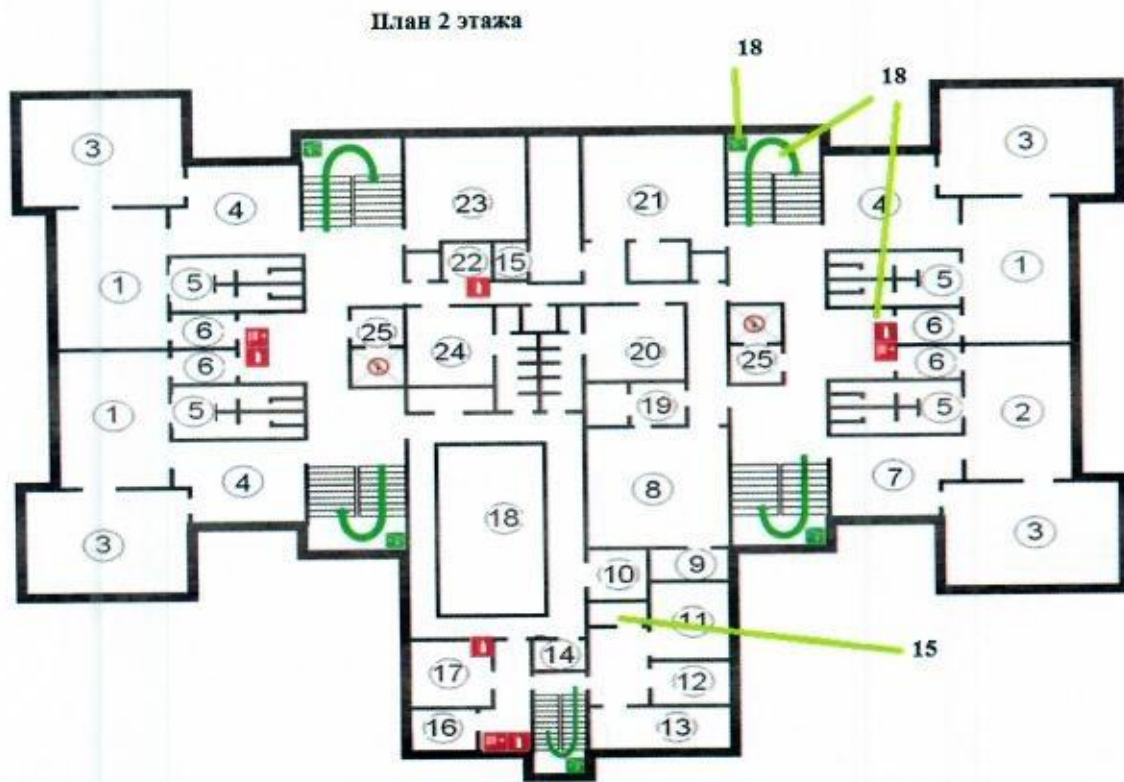

Схема - карта, расположения МАДОУ «Детский сад № 22 «Планета детства»

Условные обозначения:

	Место парковки, территория, прилегающая к зданию (участок)
	Место парковки, выделенное под место для инвалидов (установлен знак «Стоянка для инвалидов» и на асфальте разметка белая со знаком)
	Путь (пути) движения от парковки и по территории до входа в здание
1	Вход в территорию
2	Путь (пути) движения от парковки и по территории до входа в здание
5	Парковка

Схема здания по 1 этажу

Условные обозначения

- | | |
|-----------|---------------------------------------|
| 3 | Лестница (наружная), центральный вход |
| 6 | Входная площадка (перед дверью) |
| 7 | Дверь входная |
| 8 | Тамбур |
| 9 | Коридор |
| 10 | Лестница (внутри здания) |
| 11 | Лифт пассажирский |
| 13 | Кабинет форма обслуживания |
| 14 | Зальная форма обслуживания |
| 16 | Визуальные средства |

Схема здания по 2 этажу

Условные обозначения

- 15 Туалетная комната
- 18 Пути эвакуации и знаки по пожарной безопасности

Маршрут движения автогтранспорта

-  - жилая застройка
-  - проезжая часть
-  - движение транспортных средств
-  - движение детей (обучающихся, воспитанников) в (из) образовательное учреждение
-  - остановки для граждан