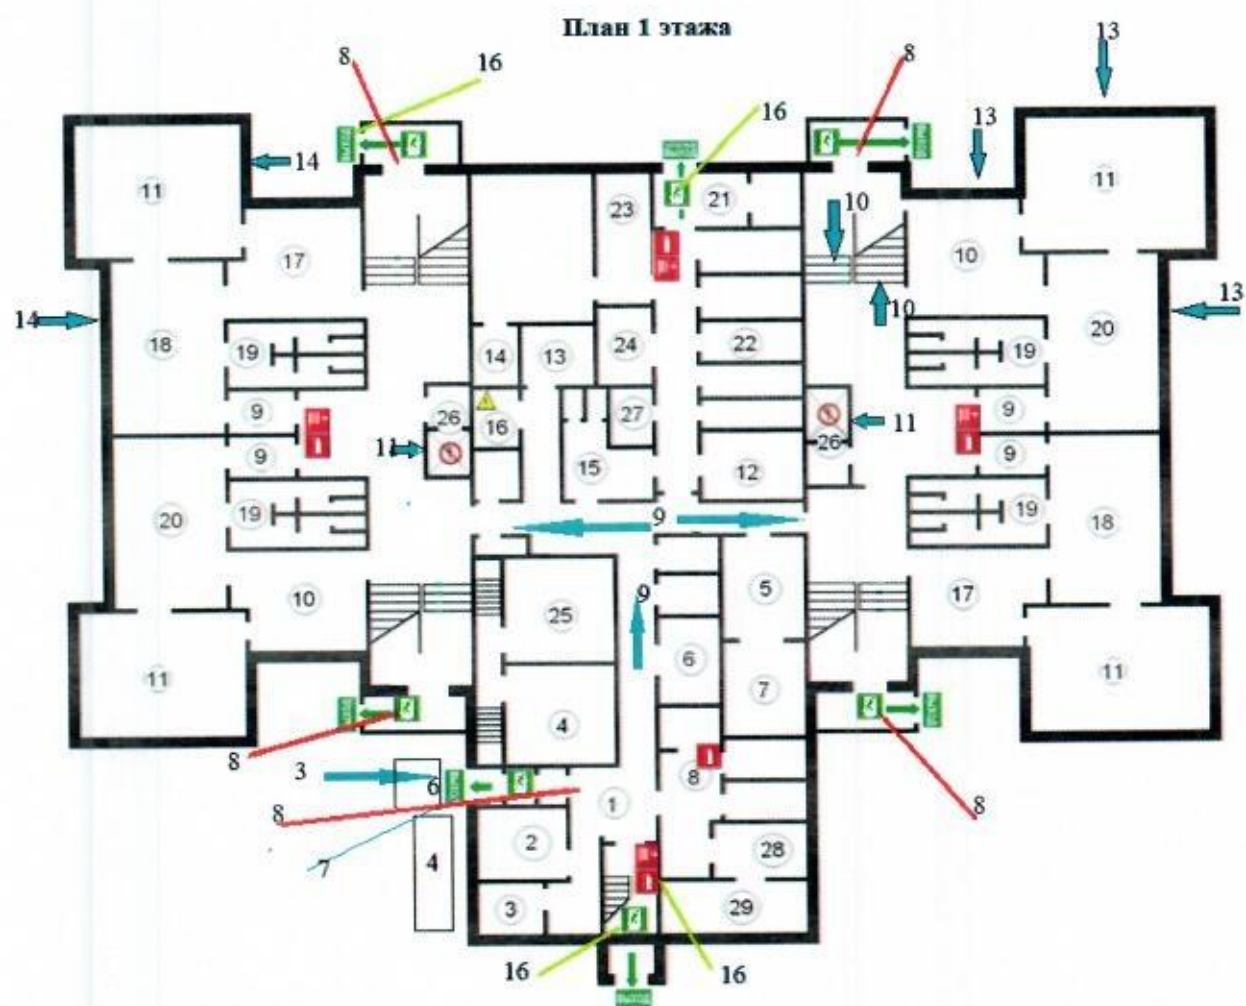

Схема - карта, расположения МАДОУ «Детский сад № 22 «Планета детства»

Условные обозначения:

	Место парковки, территория, прилегающая к зданию (участок)
	Место парковки, выделенное под место для инвалидов (установлен знак «Стоянка для инвалидов» и на асфальте разметка белая со знаком)
	Путь (пути) движения от парковки и по территории до входа в здание
1	Вход в территорию
2	Путь (пути) движения от парковки и по территории до входа в здание
5	Парковка

Схема здания по 1 этажу

Условные обозначения

- | | |
|-----------|---------------------------------------|
| 3 | Лестница (наружная), центральный вход |
| 6 | Входная площадка (перед дверью) |
| 7 | Дверь входная |
| 8 | Тамбур |
| 9 | Коридор |
| 10 | Лестница (внутри здания) |
| 11 | Лифт пассажирский |
| 13 | Кабинет форма обслуживания |
| 14 | Зальная форма обслуживания |
| 16 | Визуальные средства |

Схема здания по 2 этажу

Условные обозначения

- 15 Туалетная комната
- 18 Пути эвакуации и знаки по пожарной безопасности

Маршрут движения автогтранспорта

-  - жилая застройка
-  - проезжая часть
-  - движение транспортных средств
-  - движение детей (обучающихся, воспитанников) в (из) образовательное учреждение
-  - остановки для граждан