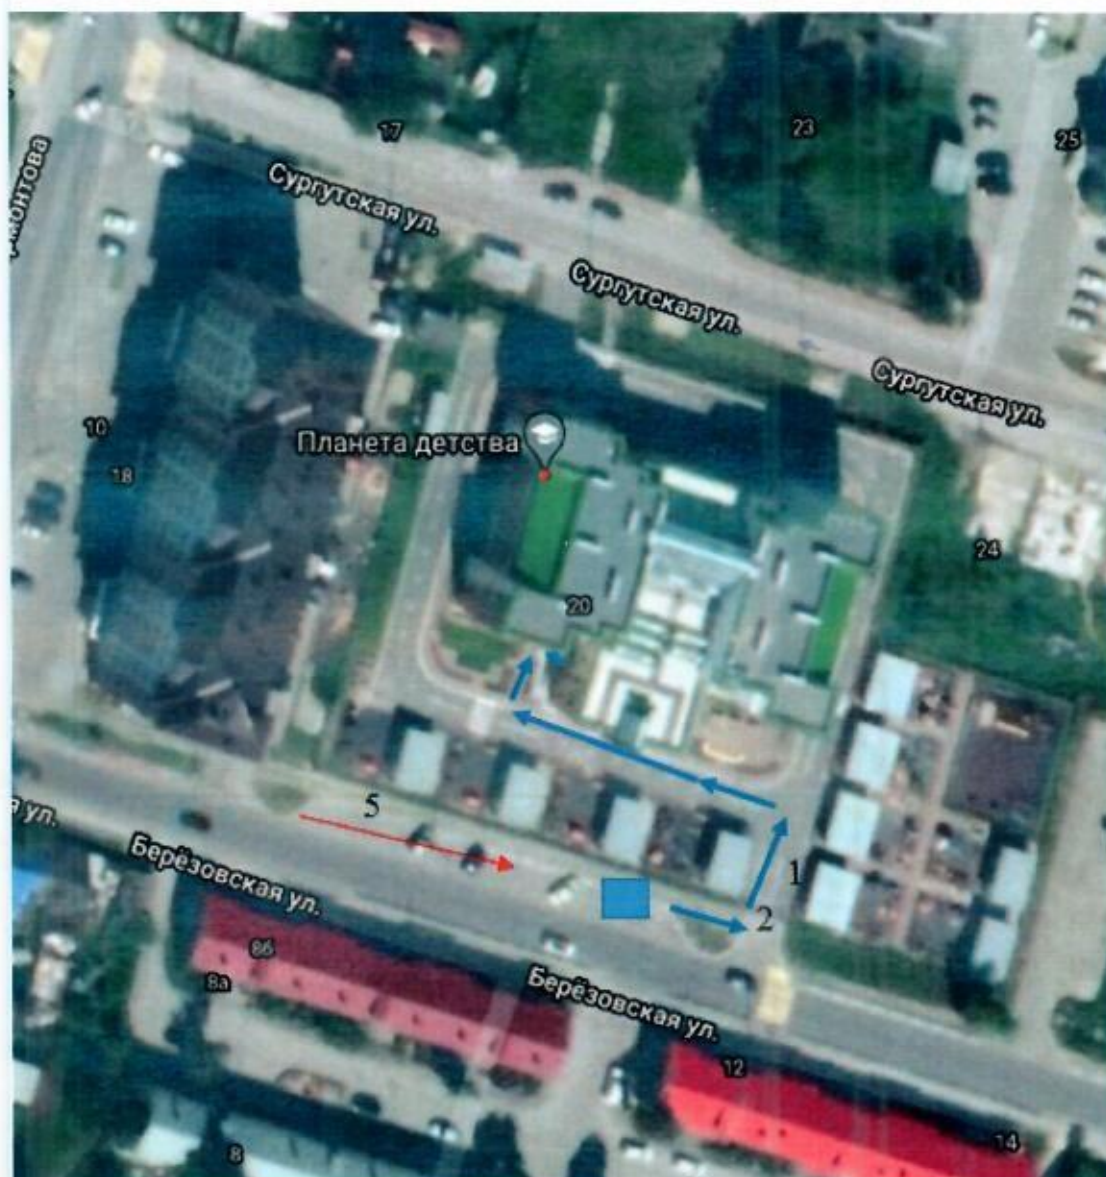

Схема - карта, расположения МАДОУ «Детский сад № 22 «Планета детства»

Условные обозначения:

	Место парковки, территория, прилегающая к зданию (участок)
	Место парковки, выделенное под место для инвалидов (установлен знак «Стоянка для инвалидов» и на асфальте разметка белая со знаком)
	Путь (пути) движения от парковки и по территории до входа в здание
1	Вход в территорию
2	Путь (пути) движения от парковки и по территории до входа в здание
5	Парковка

Схема здания по 1 этажу

Условные обозначения

- | | |
|-----------|---------------------------------------|
| 3 | Лестница (наружная), центральный вход |
| 6 | Входная площадка (перед дверью) |
| 7 | Дверь входная |
| 8 | Тамбур |
| 9 | Коридор |
| 10 | Лестница (внутри здания) |
| 11 | Лифт пассажирский |
| 13 | Кабинет форма обслуживания |
| 14 | Зальная форма обслуживания |
| 16 | Визуальные средства |

Схема здания по 2 этажу

Условные обозначения

- 15 Туалетная комната
- 18 Пути эвакуации и знаки по пожарной безопасности

Маршрут движения автогтранспорта

-  - жилая застройка
-  - проезжая часть
-  - движение транспортных средств
-  - движение детей (обучающихся, воспитанников) в (из) образовательное учреждение
-  - остановки для граждан